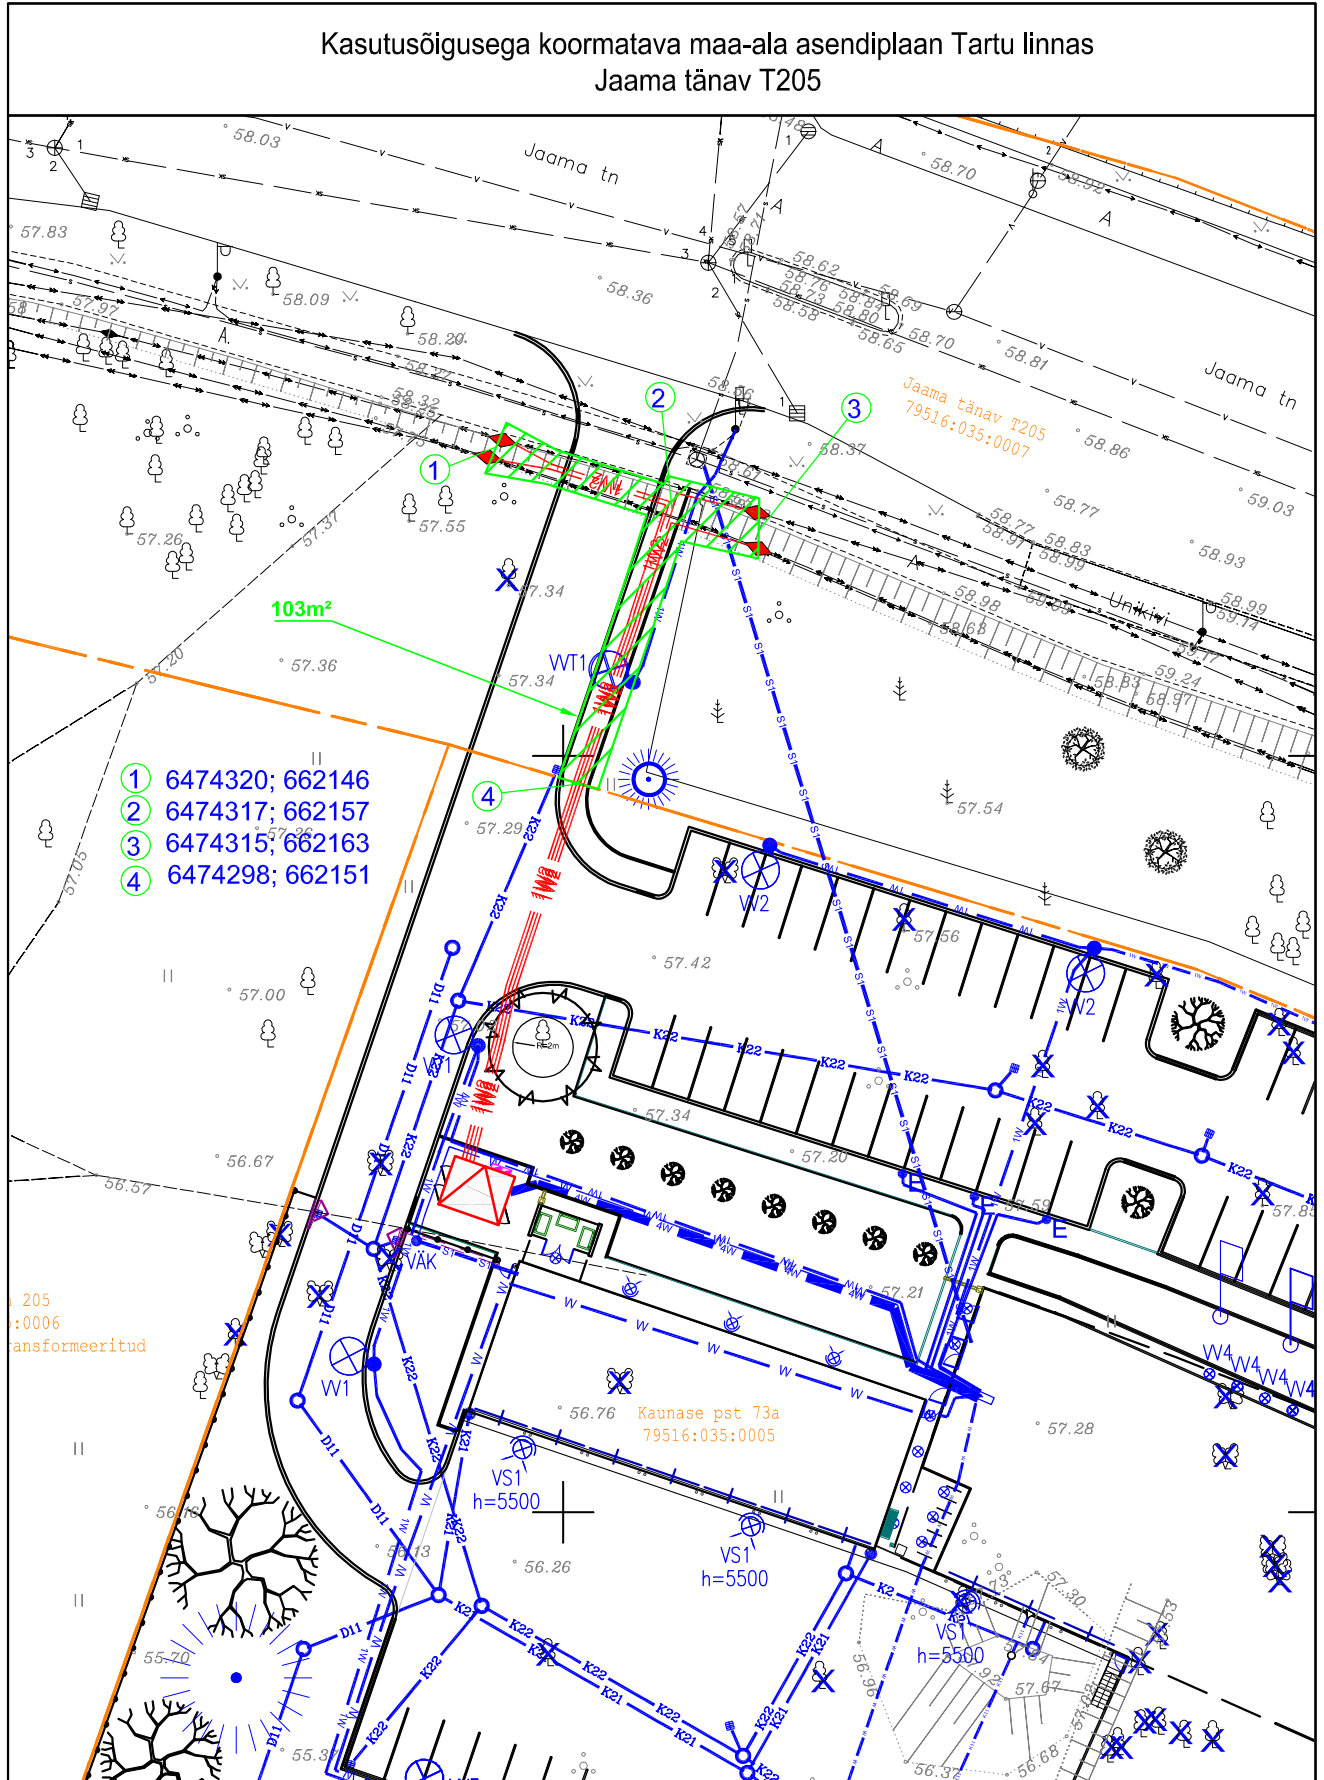

Kasutusõigusega koormatava maa-ala asendiplaan Tartu linnas  
Jaama tänav T205

- ① 6474320; 662146
- ② 6474317; 662157
- ③ 6474315; 662163
- ④ 6474298; 662151

205  
:0006  
ansformeeritud

Kaunase pst 73a  
79516:035:0005

Tingmärgid

-  projekteeritud alajaam
-  projekteeritud 10 kV maakaabelliin
-  projekteeritud liitumiskilp
-  projekteeritud jätkumuhv
-  katastripiir

1:500

Koostas : H.Vissel

 Kasutusõigusega koormatav maa-ala